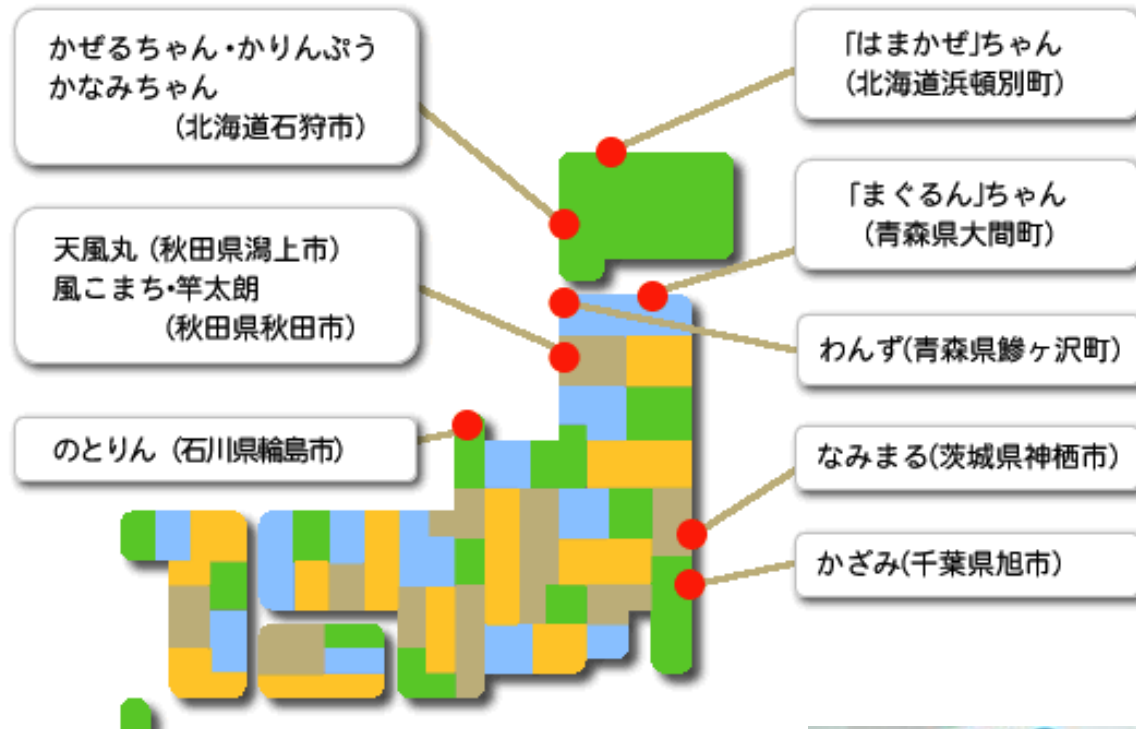

この10年の市民ファンド社の歩み

匿名組合型直接投資ファンド開発:市民風車事業のファイナンス